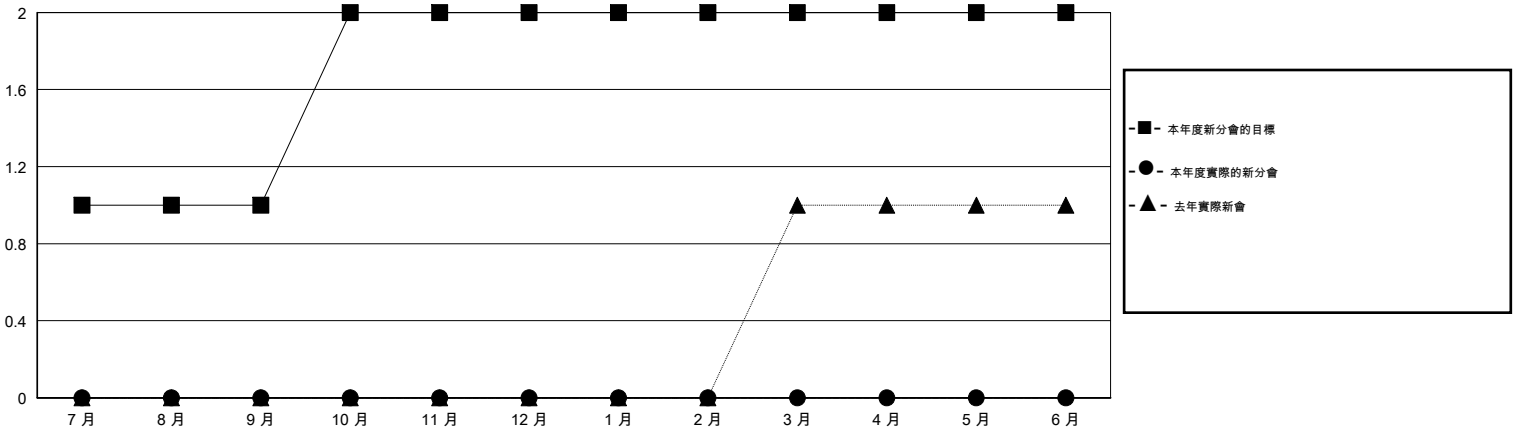

# MONTHLY MEMBERSHIP PROGRESS REPORT

District 300D1

Results as of: 8/31/2014

GMT: PEI-JEN CHEN

地點 REP OF CHINA

GMT憲章區 5

分會					位會員@每位須繳				
成果 2014-2015					成果 2014-2015				
季	新分會目標	實際新會	實際取消的分會	實際淨增/減	季	新會員目標	實際添加會員總數	實際退會會員	實際淨增/減
7月/8月/9月	1	0	0	0	7月/8月/9月	40	224	122	102
10月/11月/12月	1	0	0	0	10月/11月/12月	48	0	0	0
1月/2月/3月	0	0	0	0	1月/2月/3月	10	0	0	0
4月/5月/6月	0	0	0	0	4月/5月/6月	-10	0	0	0

目標與實際新會累積

目標和實際會員累積

已取消的分會: 0

62 CLUBS OF 83 增添1位或以上的新會員

性別分佈

男 2,286 (77.73%)  
女 655 (22.27%)

放棄的會員

[點擊這裡取得健康評估資料](#)