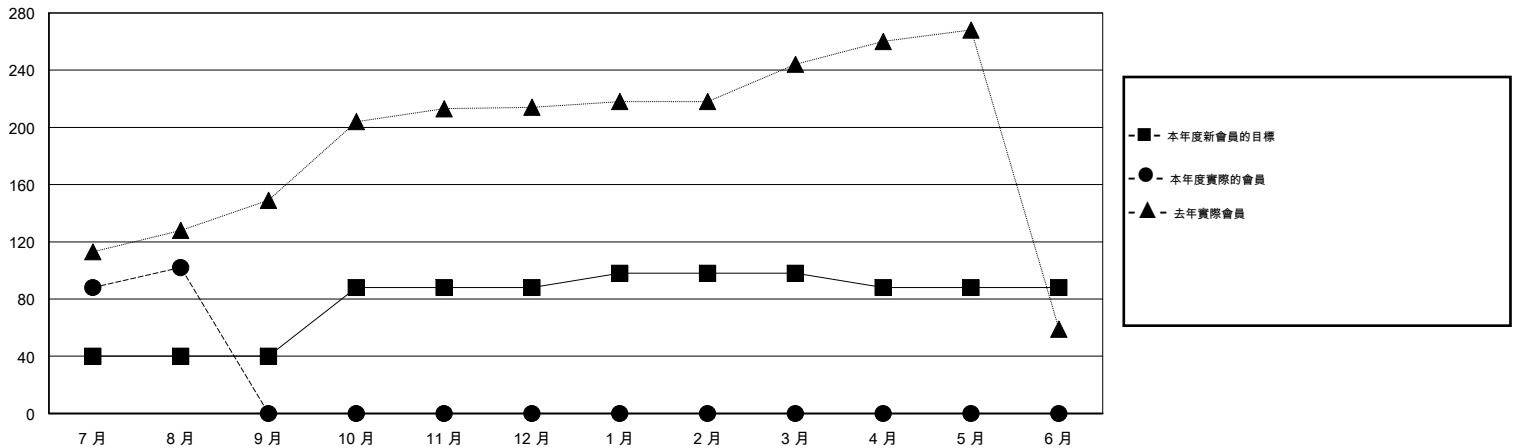

# MONTHLY MEMBERSHIP PROGRESS REPORT

District 300D1

Results as of: 8/31/2014

GMT: PEI-JEN CHEN

地點 REP OF CHINA

GMT憲章區 5

分會					位會員@每位須繳				
成果 2014-2015					成果 2014-2015				
季	新分會目標	實際新會	實際取消的分會	實際淨增/減	季	新會員目標	實際添加會員總數	實際退會會員	實際淨增/減
7月/8月/9月	1	0	0	0	7月/8月/9月	40	224	122	102
10月/11月/12月	1	0	0	0	10月/11月/12月	48	0	0	0
1月/2月/3月	0	0	0	0	1月/2月/3月	10	0	0	0
4月/5月/6月	0	0	0	0	4月/5月/6月	-10	0	0	0

目標與實際新會累積

目標和實際會員累積

已取消的分會: 0

62 CLUBS OF 83 增添1位或以上的新會員

性別分佈

男 2,286 (77.73%)  
女 655 (22.27%)

放棄的會員

[點擊這裡取得健康評估資料](#)